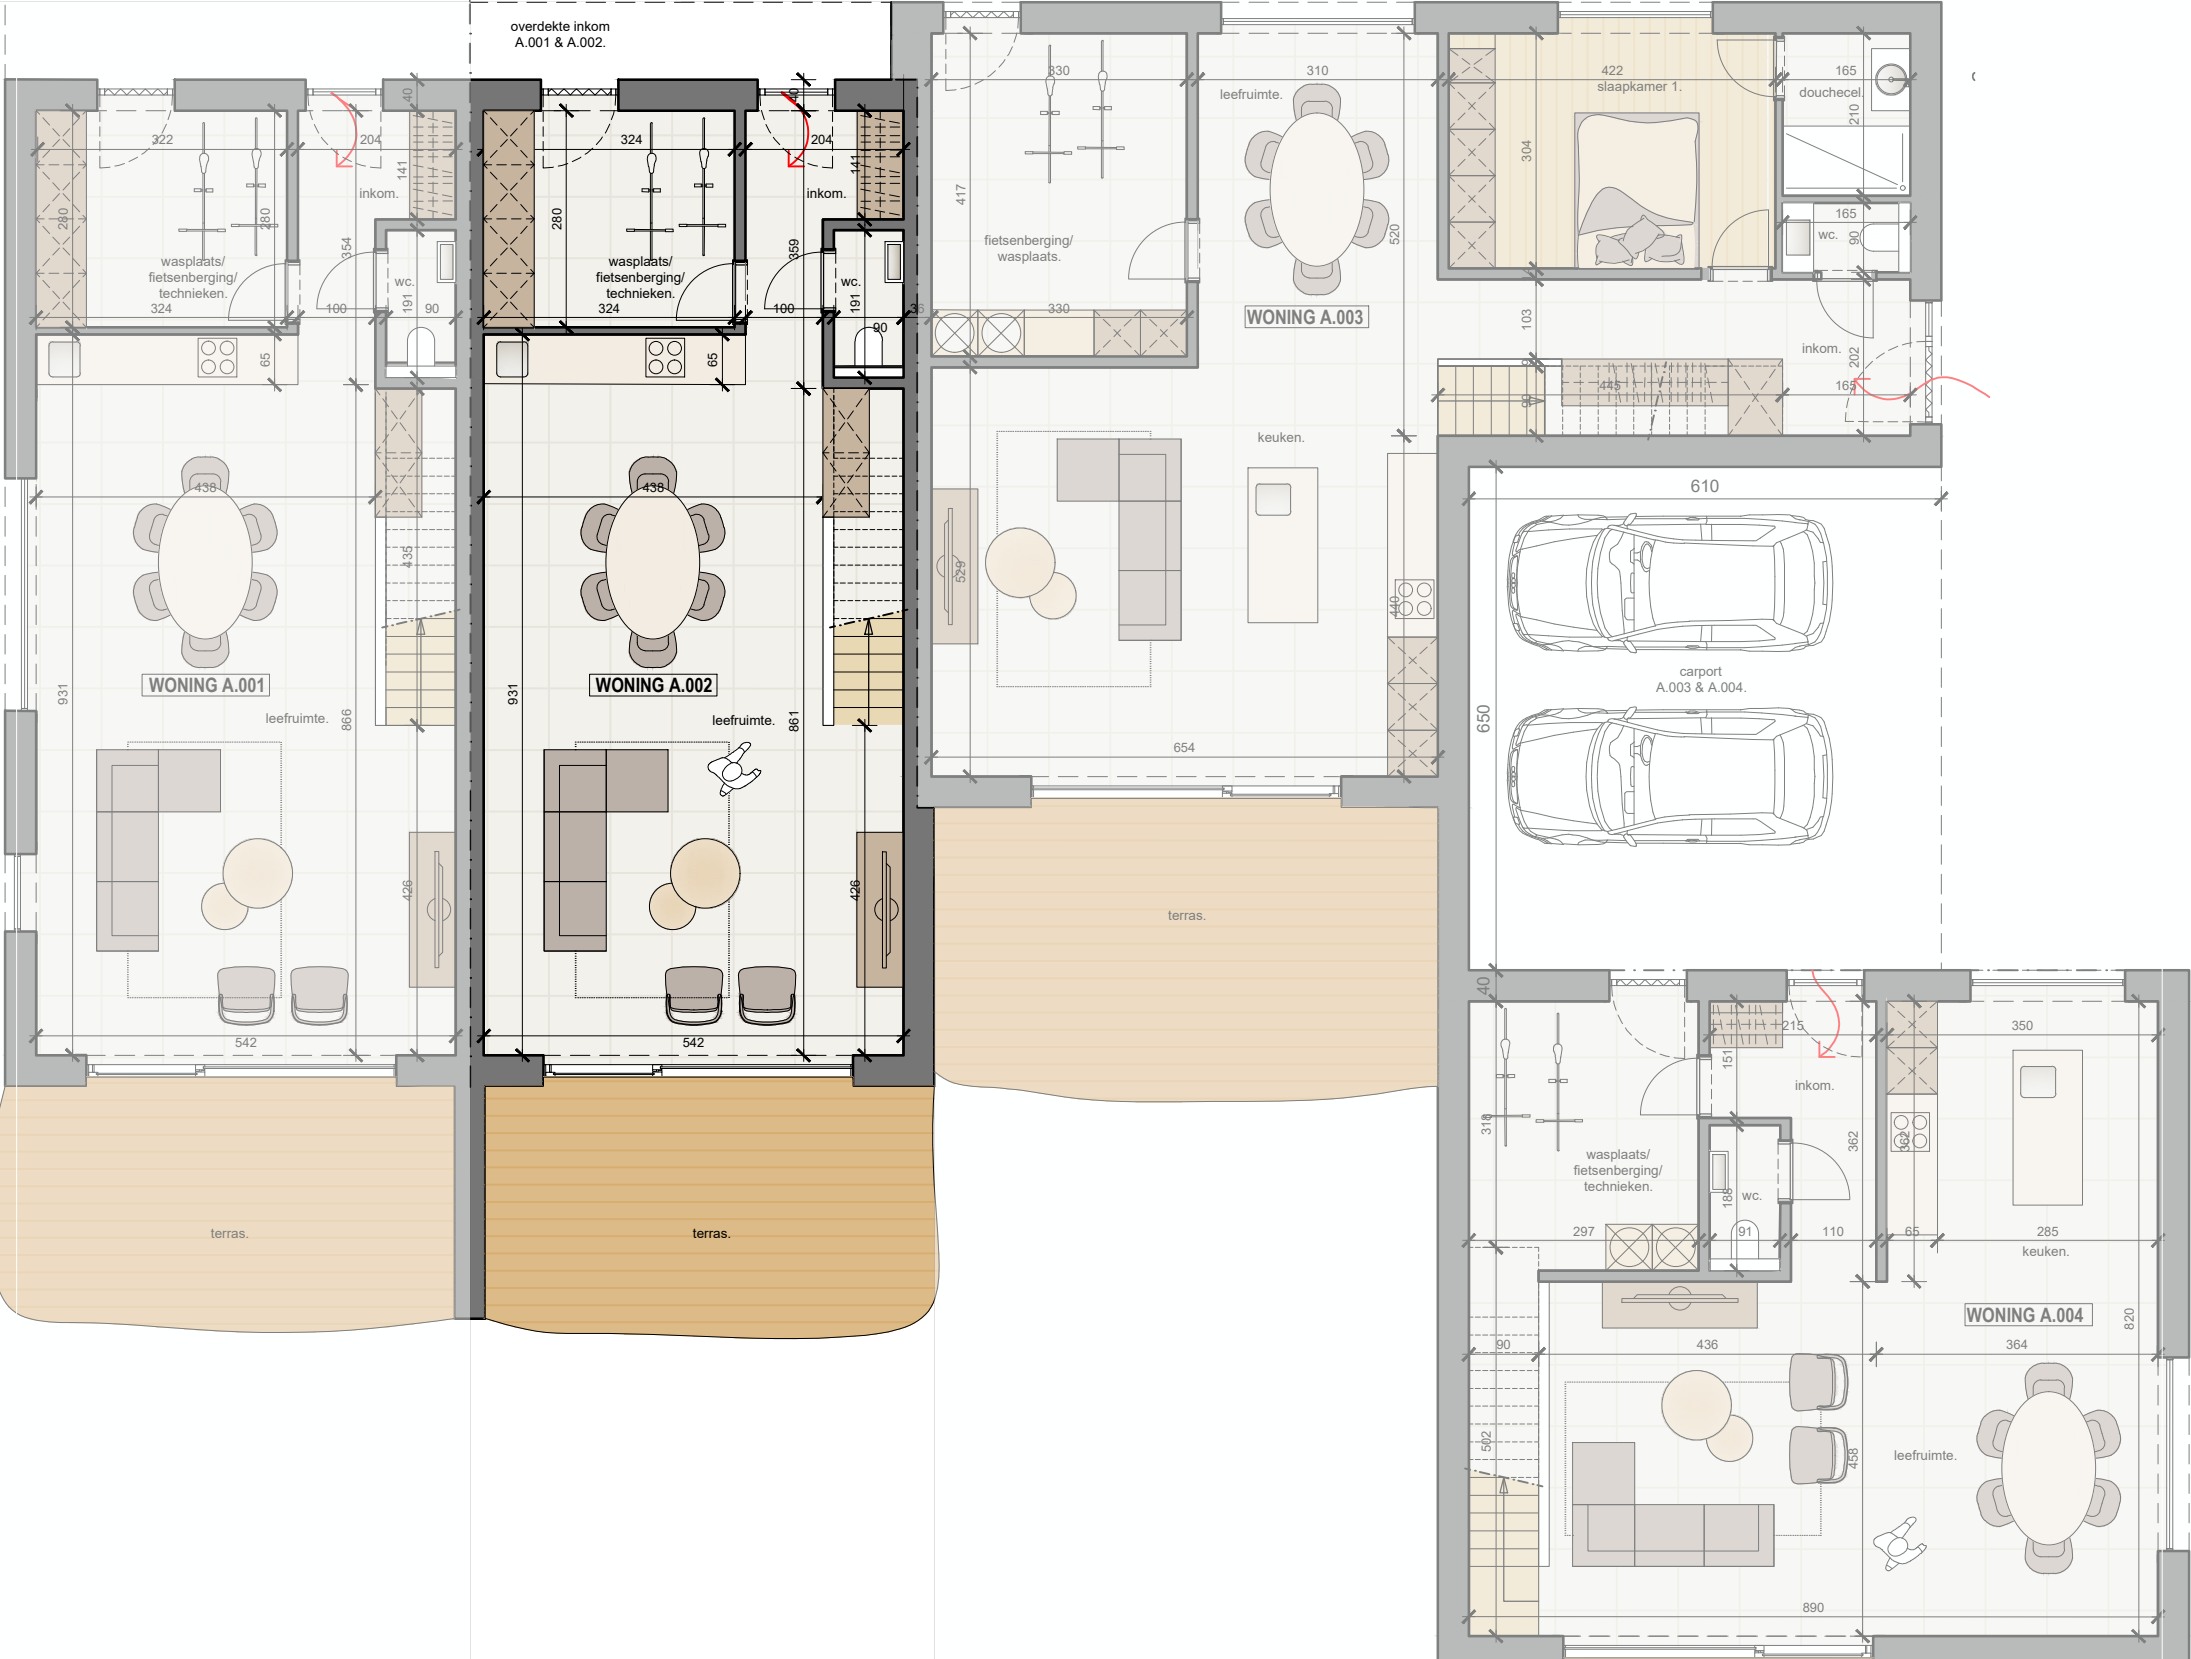

carport
A.001 & A.002.

overdekte inkom
A.001 & A.002.

WONING A002

GELIJKVLOERS

Nota van de ontwerper: Dit commercieel plan is louter indicatief en figuratief. Met betrekking tot de materialen wordt verwezen naar het lastenboek van MERK Bv.
Met betrekking tot de architectuur en stabiliteit wordt verwezen naar de uitvoeringsplannen van de architect.

WONING A002

VERDIEPING