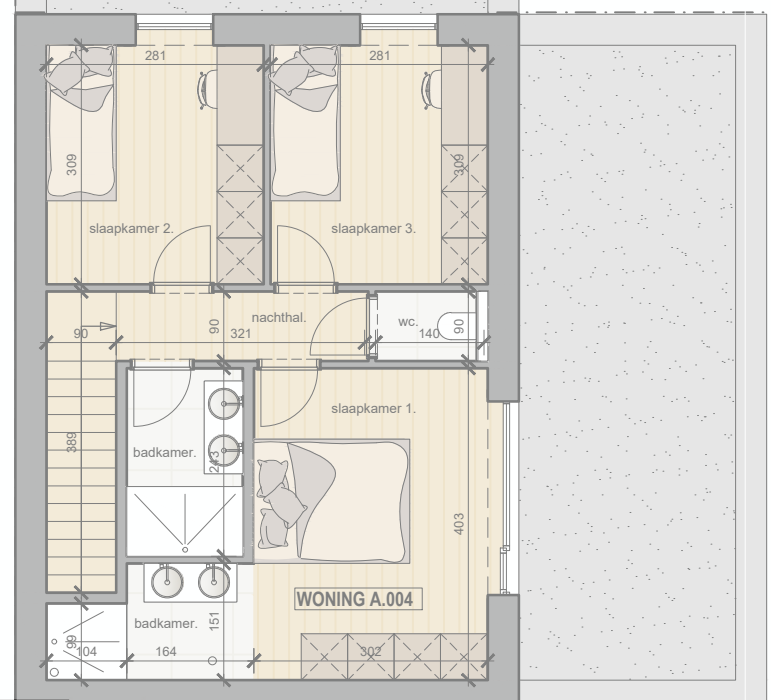

carport
A.001 & A.002.

overdekte inkom
A.001 & A.002.

WONING A002

GELIJKVLOERS

Nota van de ontwerper: Dit commercieel plan is louter indicatief en figuratief. Met betrekking tot de materialen wordt verwezen naar het lastenboek van MERK Bv.
Met betrekking tot de architectuur en stabiliteit wordt verwezen naar de uitvoeringsplannen van de architect.

WONING A002

VERDIEPING