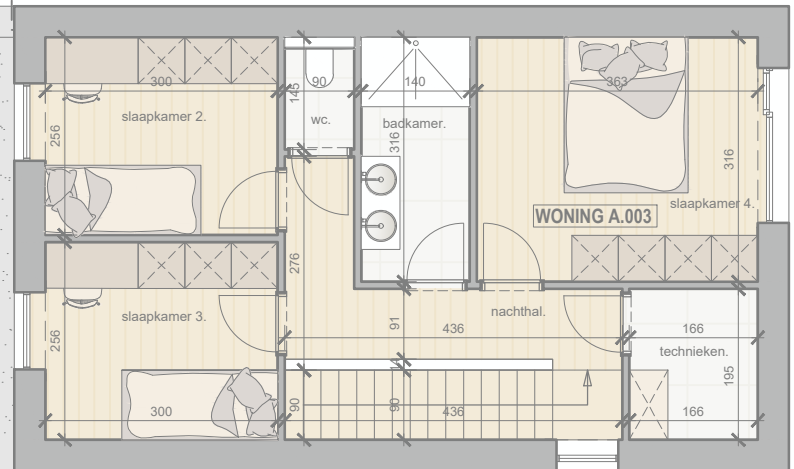

carport
A.001 & A.002.

overdekte inkom
A.001 & A.002.

WONING A002

GELIJKVLOERS

Nota van de ontwerper: Dit commercieel plan is louter indicatief en figuratief. Met betrekking tot de materialen wordt verwezen naar het lastenboek van MERK Bv.
Met betrekking tot de architectuur en stabiliteit wordt verwezen naar de uitvoeringsplannen van de architect.

WONING A002

VERDIEPING